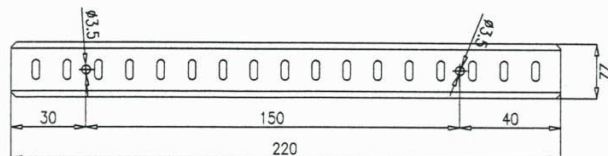

SISTEMA A CREMAGLIERA FORATA INOX A2 MÜLLER

● COD. 2900 545 722

CREMAGLIERA MULLER
INOX A2 FORATA
Barra da 220 mm.

● COD. 2900 545 700

SUPPORTO MULLER
INOX CON PIOLO

● COD. 2900 545 730

CREMAGLIERA MULLER
INOX A2 FORATA
Barra da 300 mm.

● COD. 2900 545 740

CREMAGLIERA MULLER
INOX A2 FORATA
Barra da 400 mm.

MÜLLER FISSAGGIO s.a.s.

Via delle Robinie, 31 - Zona Industriale - 06083 BASTIA UMBRA - (PG/ITALY) - Tel. 075.8004059 - 075.8010841 - Fax 075.8010846 - 075.8014035