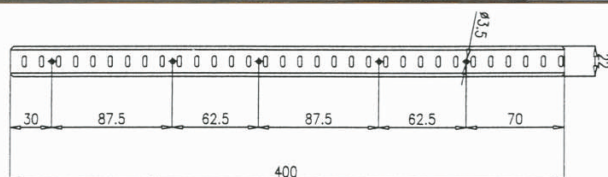

SISTEMA A CREMAGLIERA FORATA INOX A2 MÜLLER

● COD. 2900 545 722

CREMAGLIERA MULLER
INOX A2 FORATA
Barra da 220 mm.

● COD. 2900 545 700

SUPPORTO MULLER
INOX CON PIOLO

● COD. 2900 545 730

CREMAGLIERA MULLER
INOX A2 FORATA
Barra da 300 mm.

● COD. 2900 545 740

CREMAGLIERA MULLER
INOX A2 FORATA
Barra da 400 mm.

MÜLLER FISSAGGIO s.a.s.

Via delle Robinie, 31 - Zona Industriale - 06083 BASTIA UMBRA - (PG/ITALY) - Tel. 075.8004059 - 075.8010841 - Fax 075.8010846 - 075.8014035