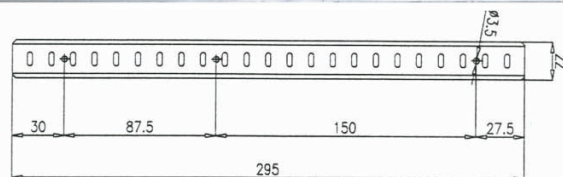

SISTEMA A CREMAGLIERA FORATA INOX A2 MÜLLER

● COD. 2900 545 722

CREMAGLIERA MULLER
INOX A2 FORATA
Barra da 220 mm.

● COD. 2900 545 700

SUPPORTO MULLER
INOX CON PIOLO

● COD. 2900 545 730

CREMAGLIERA MULLER
INOX A2 FORATA
Barra da 300 mm.

● COD. 2900 545 740

CREMAGLIERA MULLER
INOX A2 FORATA
Barra da 400 mm.

MÜLLER FISSAGGIO s.a.s.

Via delle Robinie, 31 - Zona Industriale - 06083 BASTIA UMBRA - (PG/ITALY) - Tel. 075.8004059 - 075.8010841 - Fax 075.8010846 - 075.8014035