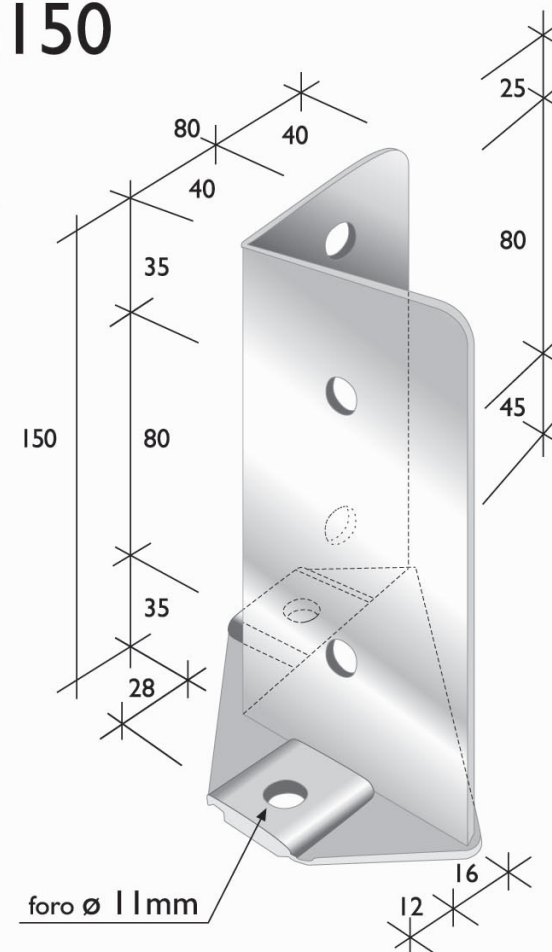

● COD. 2517818080

PORTA PILASTRO TROPICALIZZATO ANGOLO 80x80 - h150

ANGOLO PER PILASTRI DI DIMENSIONI:

- 80x80 mm
- 100x100 mm
- 120x120 mm
- 140x140 mm

MÜLLER FISSAGGIO s.a.s.

Via delle Robinie, 31 - Zona Industriale - 06083 BASTIA UMBRA - (PG/ITALY) - Tel. 075.8004059 - 075.8010841 - Fax 075.8010846 - 075.8014035