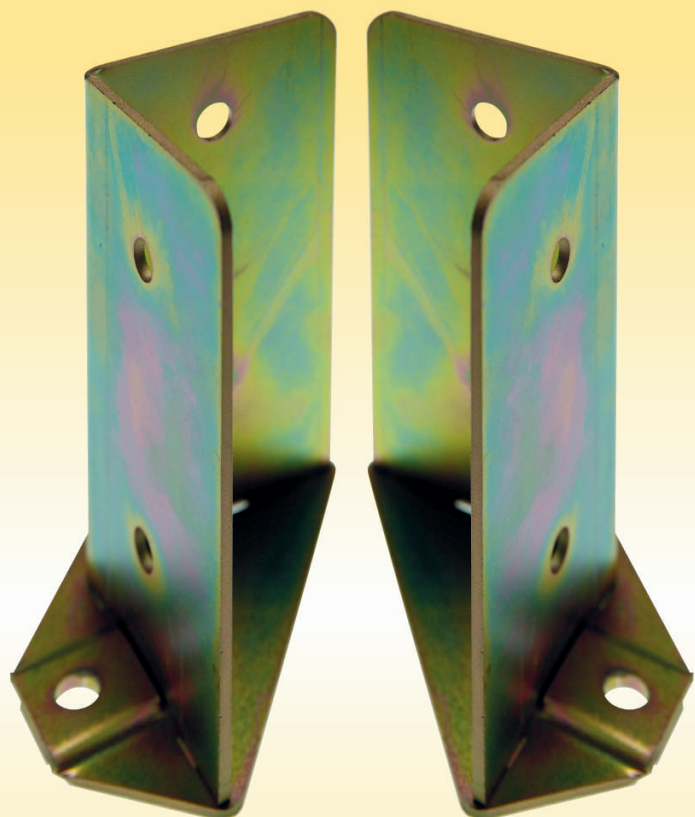

● COD. 2517818080

PORTA PILASTRO TROPICALIZZATO ANGOLO 80x80 - h150

ANGOLO PER PILASTRI DI DIMENSIONI:

- 80x80 mm
- 100x100 mm
- 120x120 mm
- 140x140 mm

MÜLLER FISSAGGIO s.a.s.

Via delle Robinie, 31 - Zona Industriale - 06083 BASTIA UMBRA - (PG/ITALY) - Tel. 075.8004059 - 075.8010841 - Fax 075.8010846 - 075.8014035