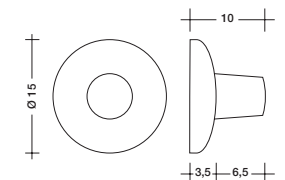

MÜLLER FISSAGGIO s.a.s.

Via delle Robinie, 31 - Zona Industriale - 06083 BASTIA UMBRA - (PG/ITALY) - Tel. 075.8004059 - 075.8010841 - Fax 075.8010846 - 075.8014035

www.mullerfissaggio.com - muller@mullerfissaggio.com