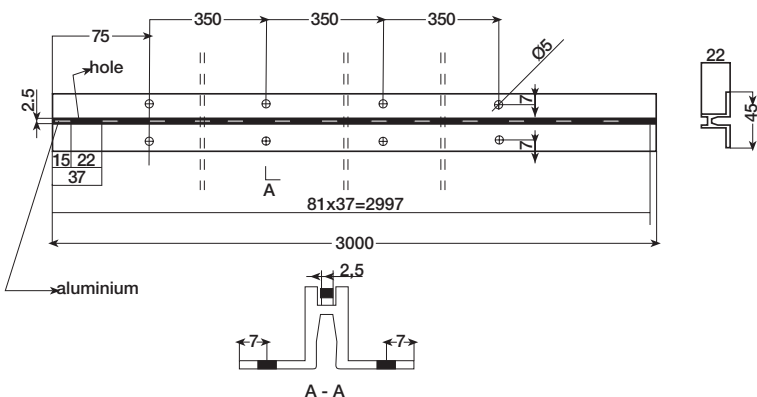

SISTEMA A CREMAGLIERA VERTICALE SENZA FRESATURE MONTAGGIO CON VITI

PROFILO CENTRALE PER CREMAGLIERA

● COD. 3035 004 901 ALLUMINIO L = 1,290 MT

● COD. 3035 004 903 ALLUMINIO L (*) = 3 MT

(*) ANODIZZATO ARGENTO

MENSOLA DRITTA RETROBANCHI

● COD. 2810 002 001 L = 217mm - Grigio RAL 9006

MENSOLA MODELLO PEPITA

● COD. 2810 002 021 L = 217mm - Grigio RAL 9006

SUPPORTO CENTRALE PEPITA

● COD. 2810 002 000 Grigio per mensole

VENTOSA PER SUPPORTO CENTRALE

● COD. 2810 002 999 PVC trasparente

MÜLLER FISSAGGIO s.a.s.

Via delle Robinie, 31 - Zona Industriale - 06083 BASTIA UMBRA - (PG/ITALY) - Tel. 075.8004059 - 075.8010841 - Fax 075.8010846 - 075.8014035