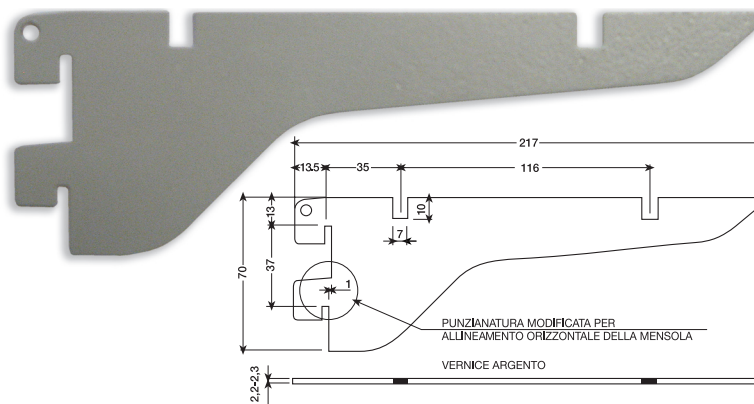

SISTEMA A CREMAGLIERA VERTICALE SENZA FRESATURE MONTAGGIO CON VITI

PROFILO CENTRALE PER CREMAGLIERA

● COD. 3035 004 901 ALLUMINIO L = 1,290 MT

● COD. 3035 004 903 ALLUMINIO L (*) = 3 MT

(*) ANODIZZATO ARGENTO

MENSOLA DRITTA RETROBANCHI

● COD. 2810 002 001 L = 217mm - Grigio RAL 9006

MENSOLA MODELLO PEPITA

● COD. 2810 002 021 L = 217mm - Grigio RAL 9006

SUPPORTO CENTRALE PEPITA

● COD. 2810 002 000 Grigio per mensole

VENTOSA PER SUPPORTO CENTRALE

● COD. 2810 002 999 PVC trasparente

MÜLLER FISSAGGIO s.a.s.

Via delle Robinie, 31 - Zona Industriale - 06083 BASTIA UMBRA - (PG/ITALY) - Tel. 075.8004059 - 075.8010841 - Fax 075.8010846 - 075.8014035