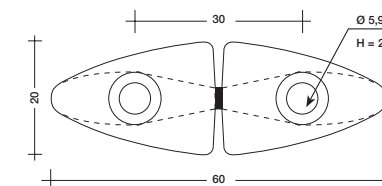

SISTEMA A CREMAGLIERA VERTICALE SENZA FRESATURE MONTAGGIO CON VITI

PROFILO CENTRALE PER CREMAGLIERA

● COD. 3035 004 901 ALLUMINIO L = 1,290 MT

● COD. 3035 004 903 ALLUMINIO L (*) = 3 MT

(*) ANODIZZATO ARGENTO

MENSOLA DRITTA RETROBANCHI

● COD. 2810 002 001 L = 217mm - Grigio RAL 9006

MENSOLA MODELLO PEPITA

● COD. 2810 002 021 L = 217mm - Grigio RAL 9006

SUPPORTO CENTRALE PEPITA

● COD. 2810 002 000 Grigio per mensole