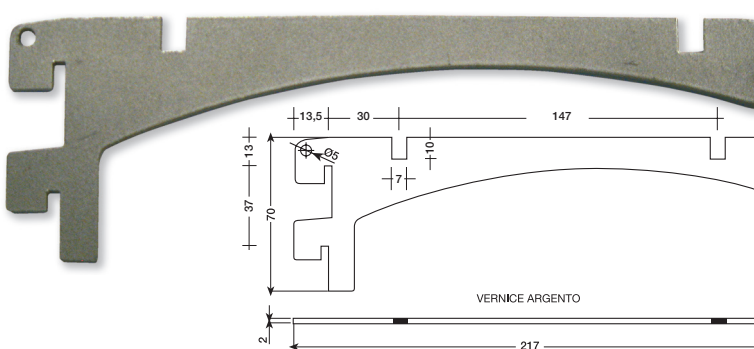

SISTEMA A CREMAGLIERA VERTICALE SENZA FRESATURE MONTAGGIO CON VITI

PROFILO CENTRALE PER CREMAGLIERA

● COD. 3035 004 901 ALLUMINIO L = 1,290 MT

● COD. 3035 004 903 ALLUMINIO L (*) = 3 MT

(*) ANODIZZATO ARGENTO

MENSOLA DRITTA RETROBANCHI

● COD. 2810 002 001 L = 217mm - Grigio RAL 9006

MENSOLA MODELLO PEPITA

● COD. 2810 002 021 L = 217mm - Grigio RAL 9006

SUPPORTO CENTRALE PEPITA

● COD. 2810 002 000 Grigio per mensole

VENTOSA PER SUPPORTO CENTRALE

● COD. 2810 002 999 PVC trasparente

MÜLLER FISSAGGIO s.a.s.

Via delle Robinie, 31 - Zona Industriale - 06083 BASTIA UMBRA - (PG/ITALY) - Tel. 075.8004059 - 075.8010841 - Fax 075.8010846 - 075.8014035