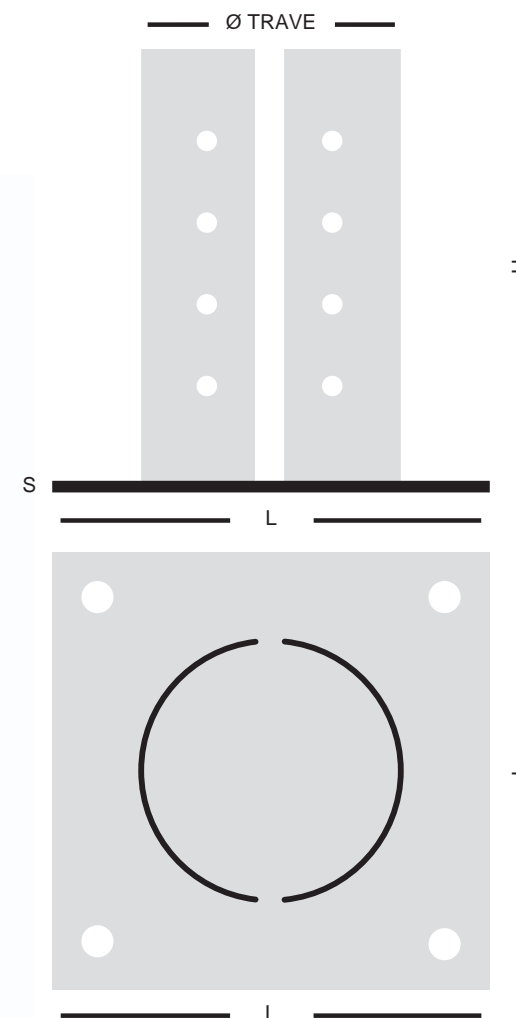

SUPPORTO PER TRAVI TONDE CON PIASTRA FISSAGGIO TROPICALIZZATO

Ø TRAVE MM	CODICE	BASE LxLxS (mm)	H (mm)
80	2517 957 380	150x150x4	150
100	2517 957 381	150x150x4	150
120	2517 957 382	180x180x4	150

MÜLLER FISSAGGIO s.a.s.