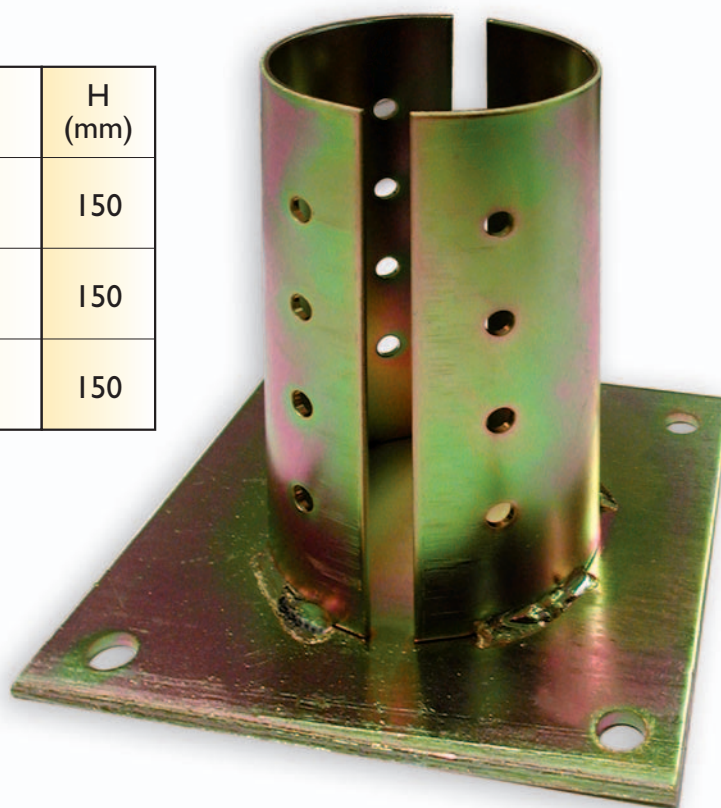

SUPPORTO PER TRAVI TONDE CON PIASTRA FISSAGGIO TROPICALIZZATO

Ø TRAVE MM	CODICE	BASE LxLxS (mm)	H (mm)
80	2517 957 380	150x150x4	150
100	2517 957 381	150x150x4	150
120	2517 957 382	180x180x4	150

MÜLLER FISSAGGIO s.a.s.