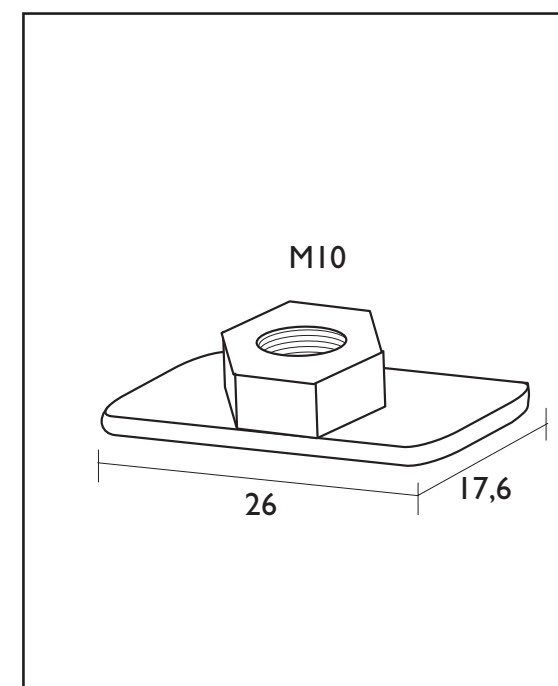

DADO ESAGONALE M10 • ZINCATO DIN 934
• CON PIASTRA ZINCATA SALDATA • SPESSORE PIASTRA 2 mm

CODICE

0044 5000 010

MÜLLER FISSAGGIO s.a.s.

Via delle Robinie, 31 - Zona Industriale - 06083 BASTIA UMBRA - (PG/ITALY) - Tel. 075.8004059 - 075.8010841 - Fax 075.8010846 - 075.8014035
www.mullerfissaggio.com - muller@mullerfissaggio.com