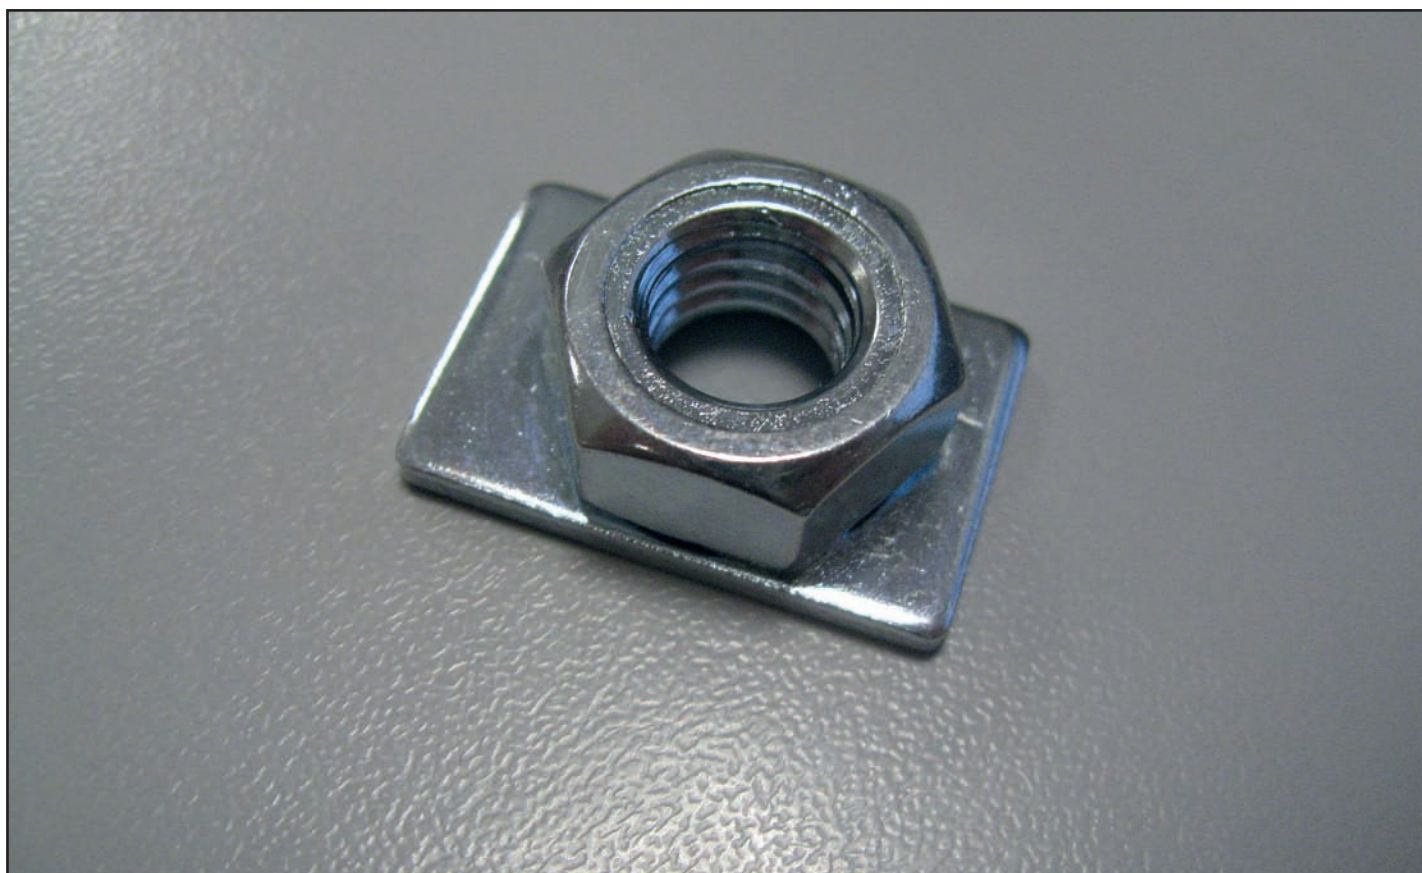

DADO ESAGONALE M10 • ZINCATO DIN 934
• CON PIASTRA ZINCATA SALDATA • SPESSORE PIASTRA 2 mm

CODICE

0044 5000 010

MÜLLER FISSAGGIO s.a.s.

Via delle Robinie, 31 - Zona Industriale - 06083 BASTIA UMBRA - (PG/ITALY) - Tel. 075.8004059 - 075.8010841 - Fax 075.8010846 - 075.8014035
www.mullerfissaggio.com - muller@mullerfissaggio.com